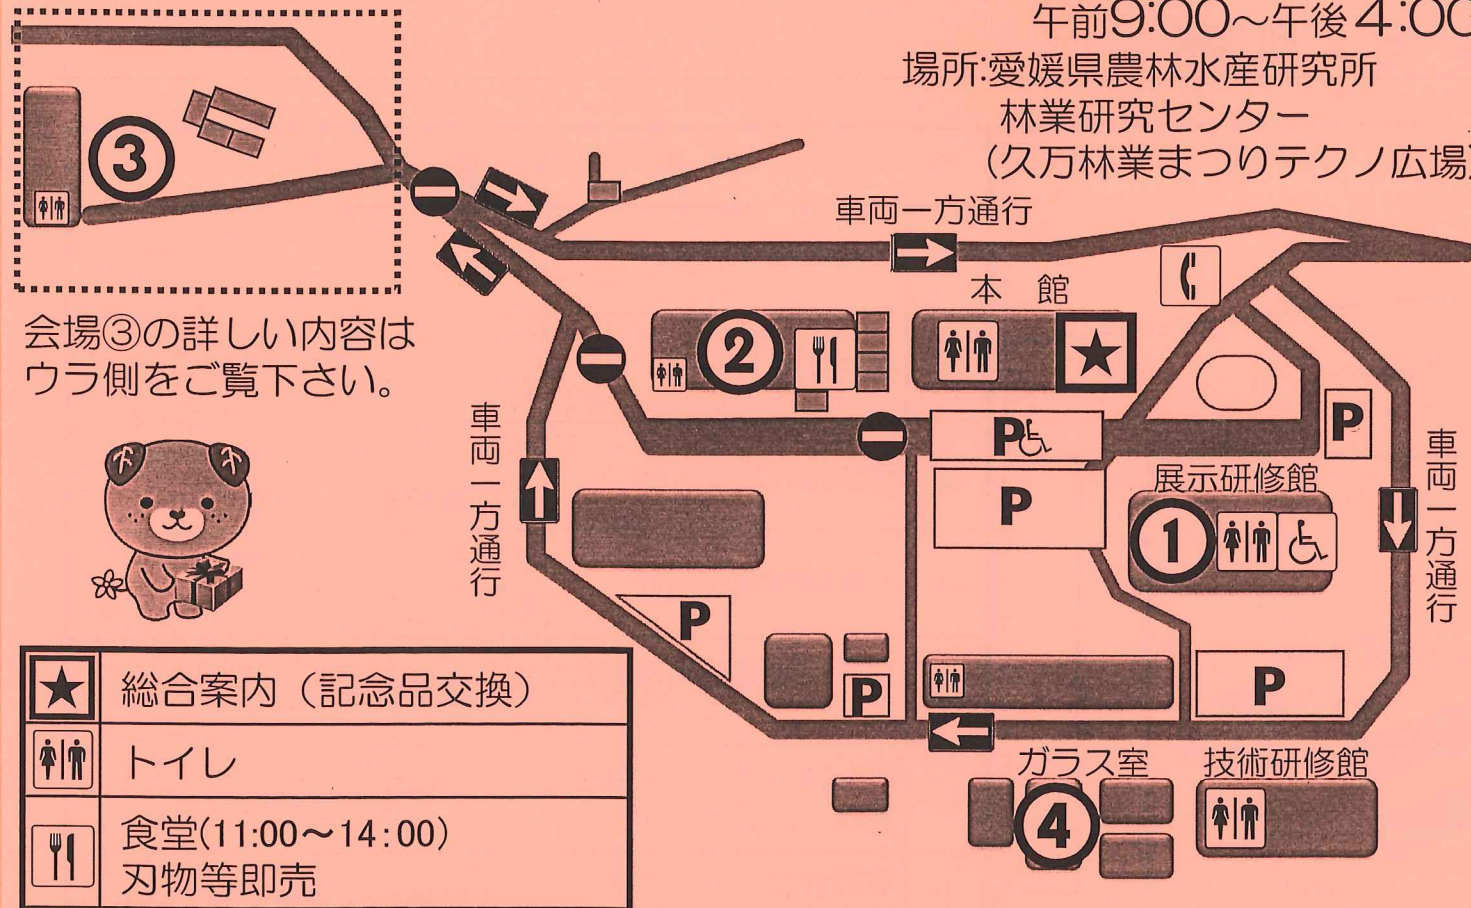

農林水産参観デー

日時:平成27年10月17日(土)
18日(日)

午前9:00~午後4:00

場所:愛媛県農林水産研究所
林業研究センター
(久万林業まつりテクノ広場)

会場案内

①

パネル展示
林業技術・樹木緑化相談
木とのふれあいコーナー
樹木等拡大観察コーナー
GIS操作体験(18日13:00~15:00)

②

愛媛大学公開講座(10:00~12:00)
・17日:林業労働災害ゼロを目指して!
・18日:木質材料の新展開を
愛媛から作る!

③

直交集成板(CLT)展示
壁面内せん断試験
(18日12:00~15:30)
二ホンジカ用小型囲いワナ展示
(四国森林管理局)
森林・林業関係上映会(17日)

④

抵抗性マツ苗展示
コンテナ苗、大苗展示

会場③の詳細内容はウラ側をご覧ください。

★	総合案内(記念品交換)
♂♀	トイレ
🍴	食堂(11:00~14:00) 刃物等即売

記念品プレゼント

①~④にあるスタンプを右のワク内に全て押して下さい。または、各所にあるアンケートにお答え下さい。総合案内で記念品と交換します。(※数には限りがありますのでご了承ください)

①	②	③	④	口	バ
---	---	---	---	---	---

クイズにチャレンジ

①~④に樹木・森林等に関するクイズがあります。答えは右のワク内に書いて下さい。正解は総合案内に掲示しています。

1	2	3	4
---	---	---	---

会場 ③ 林業機械等展示・実演・即売

主要出品資機材		
①	大森商機株式会社	チェーンソー、刈払機、運搬車
②	株式会社トーヨ	チェーンソー用防護服 刈払用防護服
③	株式会社ニシイチ	チェーンソー、刈払機、薪割機 木材運搬車、他小物
④	三新機械株式会社	チェーンソー、薪割機 薪ストーブ
⑤	コマツ建機販売株式会社	ミニ油圧ショベル
⑥	トーヨースギウエ株式会社 愛媛支社	グラップル付き油圧ショベル
⑦	株式会社 シーケイエス・チューキ	原木材積測定装置 ケンチル
⑧	四国建販株式会社	ミニバックホー、ハーベスタ
⑨	日立建機日本株式会社	グラップル
⑩	愛媛県林業研究センター	きこりのUFOキャッチャー